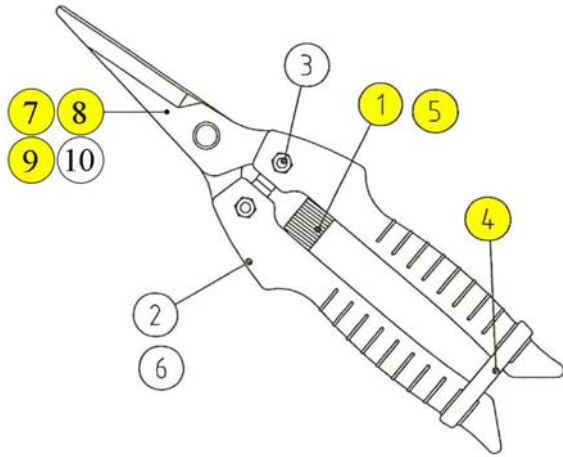

HP-SE30/SE45/SE65

1. SP-SE188 Spring
2. Grip for HP-SE30/45/45B (1 Set)
3. Screw & Nut
4. SP-HP161 Strap for handles
5. SP-HP257 Spring for HP-SE65
6. Grip for HP-SE65 (1 Set)
7. SP-SE301 Spare Blade for HP-SE30
8. SP-SE451 Spare Blade for HP-SE45
9. SP-SE45B1 Spare Blade for HP-SE45B
10. Spare Blade for HP-SE65